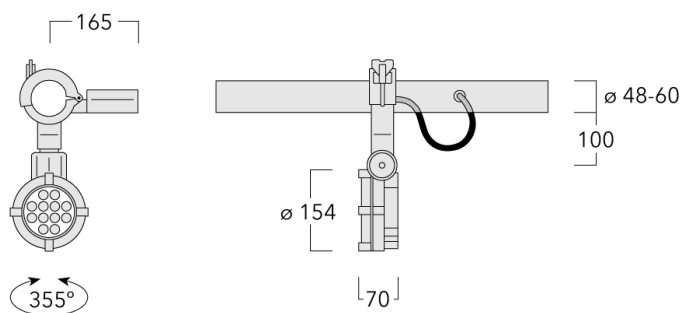

Description

IP66. Classe I. IK07. Corps en fonte d'aluminium. Visserie inox avec traitement PCS. Protection contre la corrosion 5CE. Joint silicone. Verre de sécurité. Lentilles LED en PMMA.

Alimentation électronique dans un boîtier thermique séparé. Livré avec 40cm de câble pour branchement direct sur notre système RAIL66.

Spécifications

Description du matériel

Corps	Corps en fonte d'aluminium, visserie inox avec traitement PCS
Lentille	Verre de sécurité
Couleurs	Peinture poudre disponible avec 35 couleurs différents
Joint	Joint silicone
Visserie	PCS Inox avec recouvrement polymère
IP	IP66
IK	IK07
Protection contre la corrosion	5CE

Description électrique

Alimentation électrique	220-240V / 50-60 Hz
Driver	Driver électronique
Protection contre les surtensions	1/2 kV
Efficacité énergétique	C-D

Informations complémentaires

Diamètre (mm)	
Durée de vie	Ta=25° L90B10 > 90000h