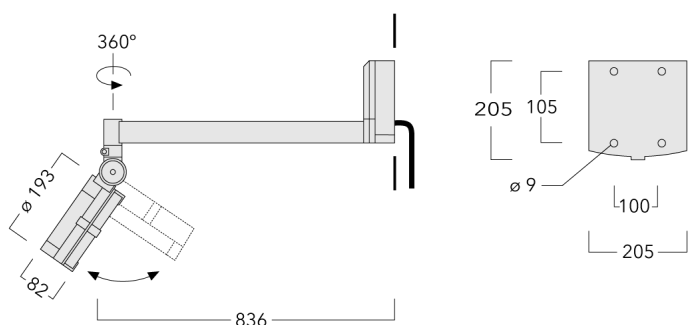

### Description

IP55. Classe I. Classe II sur demande. IK07. Corps en fonte d'aluminium. Visserie inox avec traitement PCS. Protection contre la corrosion 5CE. Joint silicone. Verre de sécurité. Lentilles LED en PMMA. Version en 2200K disponible. À préciser lors de la demande de devis.

### Description du matériel

Corps	Corps en fonte d'aluminium, visserie inox avec traitement PCS			
Lentille	Verre de sécurité			
Couleurs	<b>RAL9004</b> Noir de sécurité	<b>RAL9016</b> Blanc signalisation	<b>RAL7016</b> Gris anthracite	<b>RAL9007</b> Aluminium gris
Joint	Joint silicone CCG®			
Visserie	PCS Inox avec recouvrement polymère			
IP	IP55			
IK	IK07			
Protection contre la corrosion	5CE			