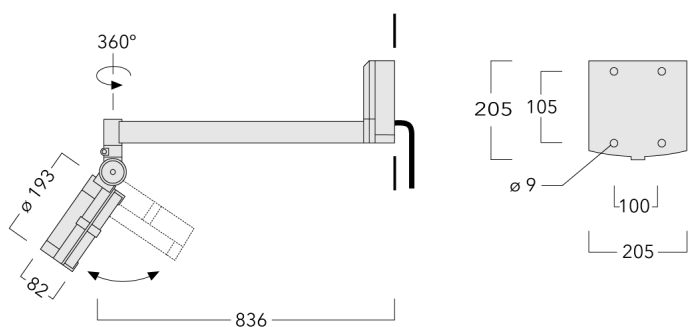

Description

IP55. Classe I. IK07. Corps en fonte d'aluminium. Visserie inox avec traitement PCS. Protection contre la corrosion 5CE. Joint silicone. Verre de sécurité. Lentilles LED en PMMA.

Version en 2200K disponible. À préciser lors de la demande de devis.

Spécifications

Description du matériel

Corps	Corps en fonte d'aluminium, visserie inox avec traitement PCS
Lentille	Verre de sécurité
Couleurs	Peinture poudre disponible avec 35 couleurs différents
Joint	Joint silicone CCG®
Visserie	PCS Inox avec recouvrement polymère
IP	IP55
IK	IK07
Protection contre la corrosion	5CE