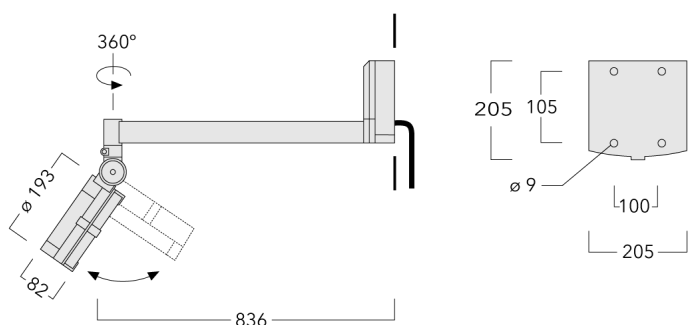

Beschreibung

IP55, SKI. SKII auf Anfrage. IK07. Korrosionsbeständiger Aluminiumguss. PCS beschichtete Edelstahlschrauben. 5CE Korrosionsschutz. CCG® Silikondichtung. Sicherheitsglas. Eingebaute elektronische Betriebsgeräte, thermisch getrennt. CAD-optimierte OLC® One LED Concept Technik zur Lichtlenkung und Entblendung. Eingebaute LED Platine. Variante mit 2200 K erhältlich, bei Bestellung bitte angeben.

Der Scheinwerfer kann stufenlos 350° gedreht und gleichzeitig um 90° geneigt werden.

Spezifikationen

Materialbeschreibung

Gehäuse	Korrosionsbeständiger Aluminiumguss			
Abdeckung	Sicherheitsglasscheibe			
Farben	RAL9004	RAL9016	RAL7016	RAL9007
	Signalschwarz	Verkehrsweiß	Anthrazitgrau	Graualuminium
Dichtung	CCG® Silikondichtung			
Schrauben	PCS beschichtete Edelstahlschrauben			
Schutzart	IP55			
Schlagfestigkeit	IK07			
Korrosionsbeständigkeit	5CE			