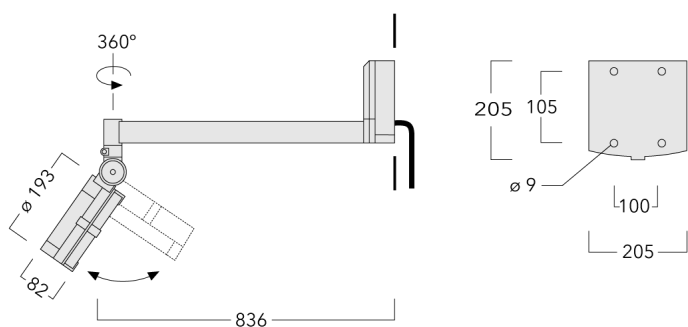

### Description

IP55. Classe I. Classe II sur demande. IK07. Corps en fonte d'aluminium. Visserie inox avec traitement PCS. Protection contre la corrosion 5CE. Joint silicone. Verre de sécurité. Lentilles LED en PMMA. Version en 2200K disponible. À préciser lors de la demande de devis.

### Description du matériel

Corps	Corps en fonte d'aluminium, visserie inox avec traitement PCS			
Lentille	Verre de sécurité			
Couleurs	<b>RAL9004</b> Noir de sécurité	<b>RAL9016</b> Blanc signalisation	<b>RAL7016</b> Gris anthracite	<b>RAL9007</b> Aluminium gris
Joint	Joint silicone CCG®			
Visserie	PCS Inox avec recouvrement polymère			
IP	IP55			
IK	IK07			
Protection contre la corrosion	5CE			

### Informations complémentaires

Diamètre (mm)	
Durée de vie	Ta=25° L90B10 > 90000h