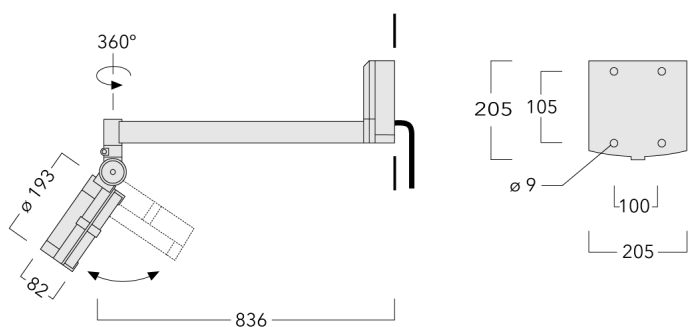

Description

IP55. Classe I. IK07. Corps en fonte d'aluminium. Visserie inox avec traitement PCS. Protection contre la corrosion 5CE. Joint silicone. Verre de sécurité. Lentilles LED en PMMA.

Version en 2200K disponible. À préciser lors de la demande de devis.

Spécifications

Description du matériel

| | |
|--------------------------------|---|
| Corps | Corps en fonte d'aluminium, visserie inox avec traitement PCS |
| Lentille | Verre de sécurité |
| Couleurs | Peinture poudre disponible avec 35 couleurs différents |
| Joint | Joint silicone CCG® |
| Visserie | PCS Inox avec recouvrement polymère |
| IP | IP55 |
| IK | IK07 |
| Protection contre la corrosion | 5CE |

Informations complémentaires

| | |
|---------------|------------------------|
| Diamètre (mm) | |
| Durée de vie | Ta=25° L90B10 > 90000h |

Options

Types photométries Température de couleur Données en sortie de luminaire