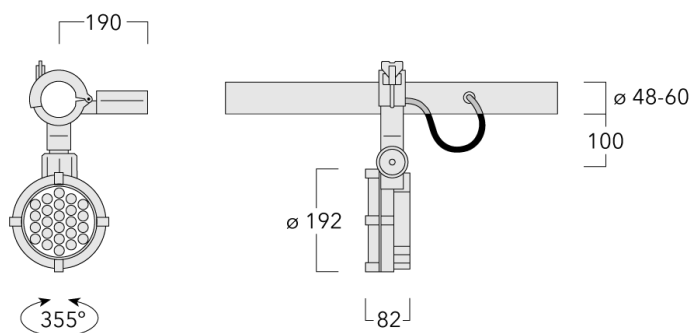

Description

IP66. Classe I. Classe II sur demande. IK07 Corps en fonte d'aluminium. Visserie inox avec traitement PCS. Protection contre la corrosion 5CE. Joint silicone. Verre de sécurité. Lentilles LED en PMMA.

Alimentation électronique dans un boîtier thermique séparé. Livré avec 40cm de câble pour branchement direct sur notre système RAIL66.

Spécifications

Description du matériel

Corps	Corps en fonte d'aluminium, visserie inox avec traitement PCS			
Lentille	Verre de sécurité			
Couleurs	RAL9004 Noir de sécurité	RAL9016 Blanc signalisation	RAL7016 Gris anthracite	RAL9007 Aluminium gris
Joint	Joint silicone			
Visserie	PCS Inox avec recouvrement polymère			
IP	IP66			
IK	IK07			
Protection contre la corrosion	5CE			