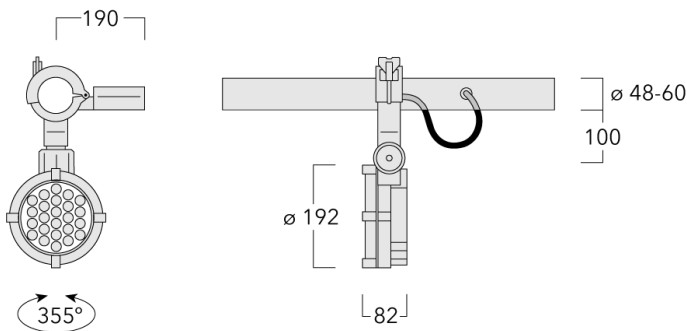

**Beschreibung**

IP66, SKI. SKII auf Anfrage. IK07. Korrosionsbeständiger Aluminiumguss. PCS beschichtete Edelstahlschrauben. 5CE Korrosionsschutz. CCG® Controlled Compression Gasket Silikondichtung. Sicherheitsglas. Eingebaute elektronische Betriebsgeräte, thermisch getrennt. CAD-optimierte OLC® One LED Concept Technik zur Lichtlenkung und Entblendung. Eingebaute LED Platine.

Mit 0,4 m flexibler Anschlussleitung einschließlich Steckverbindung und Befestigungsklammer für RAIL66 Schienensystem.

### Weitere Informationen

|                  |                        |
|------------------|------------------------|
| Durchmesser (mm) |                        |
| Lebensdauer      | Ta=25° L90B10 > 90000h |