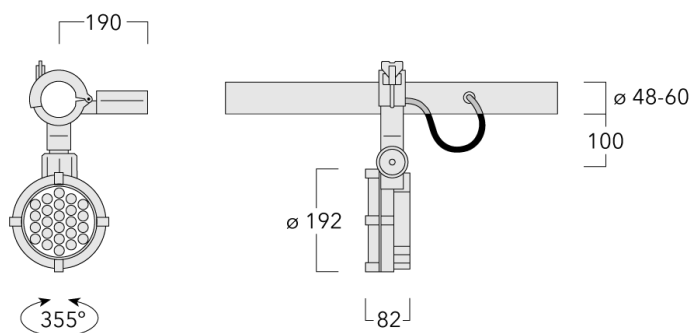

Description

IP66. Classe I. Classe II sur demande. IK07 Corps en fonte d'aluminium. Visserie inox avec traitement PCS. Protection contre la corrosion 5CE. Joint silicone. Verre de sécurité. Lentilles LED en PMMA.

Alimentation électronique dans un boîtier thermique séparé. Livré avec 40cm de câble pour branchement direct sur notre système RAIL66.

Spécifications

Description du matériel

| | | | | |
|--------------------------------|---|---------------------------------------|-----------------------------------|----------------------------------|
| Corps | Corps en fonte d'aluminium, visserie inox avec traitement PCS | | | |
| Lentille | Verre de sécurité | | | |
| Couleurs | RAL9004 Noir de sécurité | RAL9016 Blanc signalisation | RAL7016 Gris anthracite | RAL9007 Aluminium gris |
| Joint | Joint silicone | | | |
| Visserie | PCS Inox avec recouvrement polymère | | | |
| IP | IP66 | | | |
| IK | IK07 | | | |
| Protection contre la corrosion | 5CE | | | |

Informations complémentaires

| | |
|---------------|------------------------|
| Diamètre (mm) | |
| Durée de vie | Ta=25° L90B10 > 90000h |

Options

Distribution de la lumière Température de couleur Données en sortie de luminaire