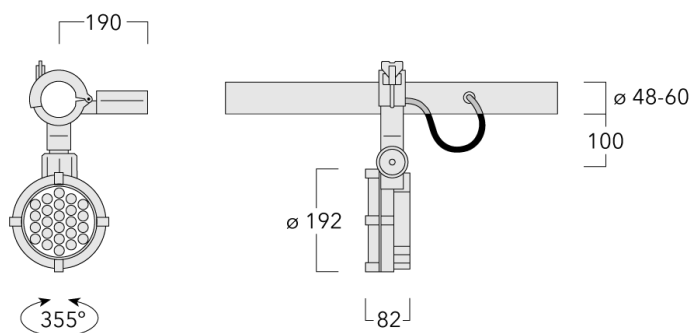

Description

IP66. Classe I. IK07. Corps en fonte d'aluminium. Visserie inox avec traitement PCS. Protection contre la corrosion 5CE. Joint silicone. Verre de sécurité. Lentilles LED en PMMA.

Alimentation électronique dans un boîtier thermique séparé. Livré avec 40cm de câble pour branchement direct sur notre système RAIL66.

Spécifications

Description du matériel

Corps	Corps en fonte d'aluminium, visserie inox avec traitement PCS
Lentille	Verre de sécurité
Couleurs	Peinture poudre disponible avec 35 couleurs différents
Joint	Joint silicone
Visserie	PCS Inox avec recouvrement polymère
IP	IP66
IK	IK07
Protection contre la corrosion	5CE

Diamètre (mm)	
Durée de vie	Ta=25° L90B10 > 90000h

Options

Types photométries Température de couleur Données en sortie de luminaire

	[M]		3000K	48 W
	[EES]		4000K	
	[B]		2700K	
	[EE]			

Configurations

Types photométries	Code produit	Type de Lampes	Rated lumens	Rated input power	IRC
	146-0984	LED-24/48W/2700K	5016.9 lm	48 W	80
	146-7070	LED-24/48W/3000K	5388.5 lm	48 W	80
	146-7071	LED-24/48W/4000K	5760.1 lm	48 W	80
[B]					
	146-0986	LED-24/48W/2700K	5573.3 lm	48 W	80
	146-0986	LED-24/48W/2700K	5573.3 lm	48 W	80
	146-7072	LED-24/48W/3000K	5986.1 lm	48 W	80
	146-7072	LED-24/48W/3000K	5986.1 lm	48 W	80
	146-7073	LED-24/48W/4000K	6398.9 lm	48 W	80
[EE]					
	146-0987	LED-24/48W/2700K	5998.4 lm	48 W	80
	146-0987	LED-24/48W/2700K	5998.4 lm	48 W	80
	146-7060	LED-24/48W/3000K	6442.7 lm	48 W	80
	146-7060	LED-24/48W/3000K	6442.7 lm	48 W	80
	146-7061	LED-24/48W/4000K	6887 lm	48 W	80
[EES]					
	146-0985	LED-24/48W/2700K	5630.1 lm	48 W	80
	146-0985	LED-24/48W/2700K	5630.1 lm	48 W	80
	146-7058	LED-24/48W/3000K	6047.2 lm	48 W	80
	146-7058	LED-24/48W/3000K	6047.2 lm	48 W	80
	146-7059	LED-24/48W/4000K	6464.2 lm	48 W	80
[M]					
	146-7059	LED-24/48W/4000K	6464.2 lm	48 W	80