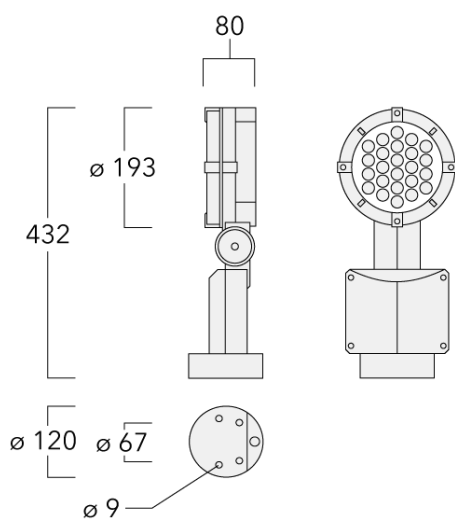

Description

IP66. Classe I. Classe II sur demande. IK07. Corps en fonte d'aluminium. Visserie inox avec traitement PCS. Protection contre la corrosion 5CE. Joint silicone. Verre de sécurité. PMMA-LED. Version en 2200K disponible. À préciser lors de la demande de devis.

Spécifications

Description du matériel

Corps	Corps en fonte d'aluminium, visserie inox avec traitement PCS			
Lentille	Verre de sécurité			
Couleurs	RAL9004 Noir de sécurité	RAL9016 Blanc signalisation	RAL7016 Gris anthracite	RAL9007 Aluminium gris
Joint	Joint silicone CCG®			
Visserie	PCS Inox avec recouvrement polymère			
IP	IP66			
IK	IK07			
Protection contre la corrosion	5CE			

Durée de vie	Ta=25° L90B10 > 90000h
--------------	------------------------

Options

Distribution de la lumière

Température de couleur

Données en sortie de luminaire

[M] Faisceau symétrique, médium

3K (700mA)

48 W

[EES] Faisceau symétrique, ultra intensif, cut-off

4K (700mA)

[B] Faisceau symétrique, extensif

2700K

[EE] Faisceau symétrique, ultra intensif

Configurations

Distribution de la lumière	Référence	Source lumineuse	Rated lumens	Rated input power	IRC
	146-0963	LED-24/48W/2700K	5016.9 lm	48 W	80
	146-7062	LED-24/48W/3K (700mA)	5388.5 lm	48 W	80
	146-7063	LED-24/48W/4K (700mA)	5760.1 lm	48 W	80
[B] Faisceau symétrique, extensif					
	146-0964	LED-24/48W/2700K	5573.3 lm	48 W	80
	146-7064	LED-24/48W/3K (700mA)	5986.1 lm	48 W	80
	146-7065	LED-24/48W/4K (700mA)	6398.9 lm	48 W	80
[EE] Faisceau symétrique, ultra intensif					
	146-0872	LED-24/48W/2700K	5998.4 lm	48 W	80
	146-7052	LED-24/48W/3K (700mA)	6442.7 lm	48 W	80
	146-7053	LED-24/48W/4K (700mA)	6887 lm	48 W	80
[EES] Faisceau symétrique, ultra intensif, cut-off					
	146-0965	LED-24/48W/2700K	5630.1 lm	48 W	80
	146-7050	LED-24/48W/3K (700mA)	6047.2 lm	48 W	80
	146-7051	LED-24/48W/4K (700mA)	6464.2 lm	48 W	80
[M] Faisceau symétrique, médium					