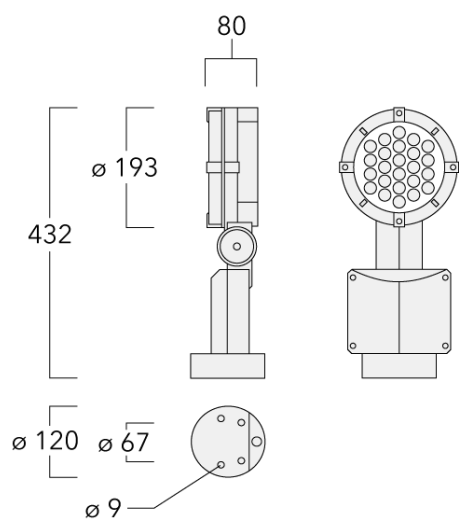

### Description

IP66. Classe I. IK07. Corps en fonte d'aluminium. Visserie inox avec traitement PCS. Protection contre la corrosion 5CE. Joint silicone. Verre de sécurité. PMMA-LED. Version en 2200K disponible. À préciser lors de la demande de devis.