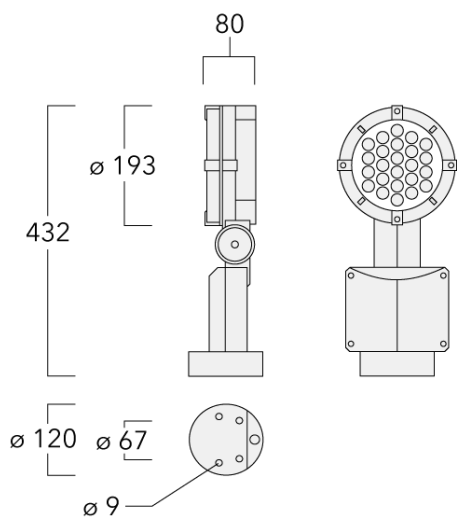

### Description

IP66. Classe I. Classe II sur demande. IK07. Corps en fonte d'aluminium. Visserie inox avec traitement PCS. Protection contre la corrosion 5CE. Joint silicone. Verre de sécurité. PMMA-LED. Version en 2200K disponible. À préciser lors de la demande de devis.

## Spécifications

### Description du matériel

Corps	Corps en fonte d'aluminium, visserie inox avec traitement PCS			
Lentille	Verre de sécurité			
Couleurs	<b>RAL9004</b>	<b>RAL9016</b>	<b>RAL7016</b>	<b>RAL9007</b>
	Noir de sécurité	Blanc signalisation	Gris anthracite	Aluminium gris
Joint	Joint silicone CCG®			
Visserie	PCS Inox avec recouvrement polymère			
IP	IP66			
IK	IK07			
Protection contre la corrosion	5CE			

### Informations complémentaires

Diamètre (mm)	
Durée de vie	Ta=25° L90B10 > 90000h