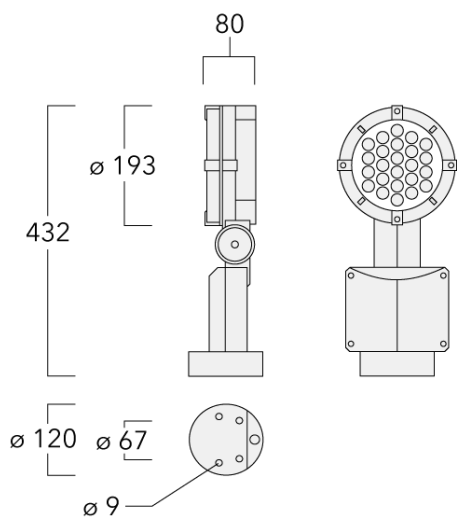

Description

IP66. Classe I. IK07. Corps en fonte d'aluminium. Visserie inox avec traitement PCS. Protection contre la corrosion 5CE. Joint silicone. Verre de sécurité. PMMA-LED. Version en 2200K disponible. À préciser lors de la demande de devis.

Spécifications

Description du matériel

Corps	Corps en fonte d'aluminium, visserie inox avec traitement PCS
Lentille	Verre de sécurité
Couleurs	Peinture poudre disponible avec 35 couleurs différents
Joint	Joint silicone CCG®
Visserie	PCS Inox avec recouvrement polymère
IP	IP66
IK	IK07
Protection contre la corrosion	5CE

Diamètre (mm)	
Durée de vie	Ta=25° L90B10 > 90000h

Options

Types photométriques Température de couleur Données en sortie de luminaire

 [M]	3K (700mA)	48 W
 [EES]	4K (700mA)	
 [B]	 2700K	
 [EE]		

Configurations

Types photométries	Code produit	Type de Lampes	Rated lumens	Rated input power	IRC
	146-0963	LED-24/48W/2700K	5016.9 lm	48 W	80
	146-7062	LED-24/48W/3K (700mA)	5388.5 lm	48 W	80
	146-7063	LED-24/48W/4K (700mA)	5760.1 lm	48 W	80
[B]					
	146-0964	LED-24/48W/2700K	5573.3 lm	48 W	80
	146-0964	LED-24/48W/2700K	5573.3 lm	48 W	80
	146-7064	LED-24/48W/3K (700mA)	5986.1 lm	48 W	80
	146-7064	LED-24/48W/3K (700mA)	5986.1 lm	48 W	80
	146-7065	LED-24/48W/4K (700mA)	6398.9 lm	48 W	80
[EE]					
	146-0872	LED-24/48W/2700K	5998.4 lm	48 W	80
	146-0872	LED-24/48W/2700K	5998.4 lm	48 W	80
	146-7052	LED-24/48W/3K (700mA)	6442.7 lm	48 W	80
	146-7052	LED-24/48W/3K (700mA)	6442.7 lm	48 W	80
	146-7053	LED-24/48W/4K (700mA)	6887 lm	48 W	80
[EES]					
	146-0965	LED-24/48W/2700K	5630.1 lm	48 W	80
	146-0965	LED-24/48W/2700K	5630.1 lm	48 W	80
	146-7050	LED-24/48W/3K (700mA)	6047.2 lm	48 W	80
	146-7050	LED-24/48W/3K (700mA)	6047.2 lm	48 W	80
	146-7051	LED-24/48W/4K (700mA)	6464.2 lm	48 W	80
[M]					
	146-7051	LED-24/48W/4K (700mA)	6464.2 lm	48 W	80