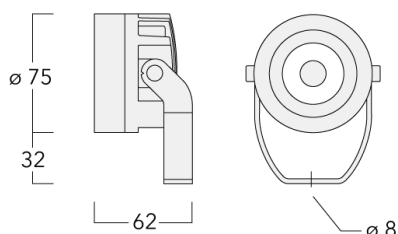

Description

IP66. Classe III. IK07. Corps en fonte d'aluminium. Visserie inox avec traitement PCS. Protection contre la corrosion 5CE. Joint silicone CCG®. Verre de sécurité.

Alimentation déporté, livré précablé. Alimentation à commander séparément. Connecteur étanche M8 x 1.5 et câble de 10m. Optique créée via CAO pour un contrôle visuel optimal. PCB installé en usine.

Un accessoire optique interne maximum, à préciser lors de la demande de devis.

Luminaire contrôlé via le protocole DALI en standard.

Spécifications

Description du matériel

Corps	Corps en fonte d'aluminium			
Lentille	Verre de sécurité			
Couleurs	RAL9004	RAL9007	RAL7016	RAL9016
	Noir de sécurité	Aluminium gris	Gris anthracite	Blanc signalisation
Joint	Joint silicone CCG®			
Visserie	PCS Inox avec recouvrement polymère			
IP	IP66			
IK	IK07			