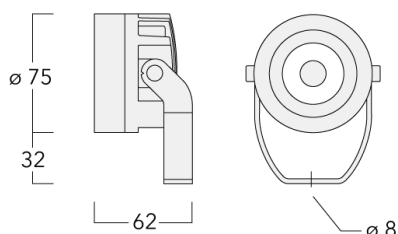

Description

IP66. Classe III. IK07. Corps en fonte d'aluminium. Visserie inox avec traitement PCS. Protection contre la corrosion 5CE. Joint silicone CCG[®]. Verre de sécurité.

Alimentation déporté, livré précablé. Alimentation à commander séparément. Connecteur étanche M8 x 1.5 et câble de 10m. Optique crée via CAO pour un contrôle visuel optimal. PCB installé en usine.

Un accessoire optique interne maximum, à préciser lors de la demande de devis.

Luminaire contrôlé via le protocole DALI en standard.

Spécifications

Description du matériel

Corps	Corps en fonte d'aluminium
Lentille	Verre de sécurité
Couleurs	Peinture poudre disponible avec 35 couleurs différents
Joint	Joint silicone CCG®
Visserie	PCS Inox avec recouvrement polymère
IP	IP66
IK	IK07