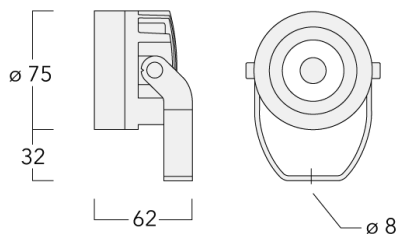

**Beschreibung**

IP66, SKIII. IK07. Korrosionsbeständiger Aluminiumguss. PCS beschichtete Edelstahlschrauben. 5CE Korrosionsschutz. CCG® Silikondichtung. Sicherheitsglas. Elektronisches Betriebsgerät in externer vorverdrahteter Gerätebox (Konstantstrom). Gerätebox separat zu bestellen. Ein eingebauter Flanschstecker M8 x 1,5. Anschlussleitung 3 m. CAD-optimierte Technik zur Lichtlenkung und Entblendung. Eingebaute LED Platine.

Maximal ein internes Zubehörteil möglich, bei Bestellung bitte angeben.

Spezifikationen

Materialbeschreibung

Gehäuse	Korrosionsbeständiger Aluminiumguss			
Abdeckung	Sicherheitsglas			
Farben	RAL9004	RAL9007	RAL7016	RAL9016
	Signalschwarz	Graualuminium	Anthrazitgrau	Verkehrsweiß
Dichtung	CCG® Silikondichtung			
Schrauben	PCS beschichtete Edelstahlschrauben			
Schutzart	IP66			
Schlagfestigkeit	IK07			