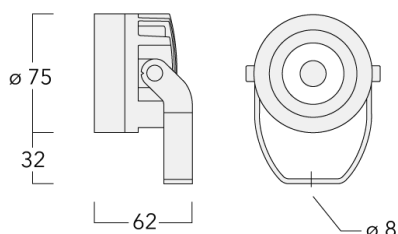

Beschreibung

IP66, SKIII. IK07. Korrosionsbeständiger Aluminiumguss. PCS beschichtete Edelstahlschrauben. 5CE Korrosionsschutz. CCG® Silikondichtung. Sicherheitsglas. Elektronisches Betriebsgerät in externer vorverdrahteter Gerätebox (Konstantstrom). Gerätebox separat zu bestellen. Ein eingebauter Flanschstecker M8 x 1,5. Anschlussleitung 3 m. CAD-optimierte Technik zur Lichtlenkung und Entblendung. Eingebaute LED Platine.

Maximal ein internes Zubehörteil möglich, bei Bestellung bitte angeben.

Spezifikationen

Materialbeschreibung

Gehäuse	Korrosionsbeständiger Aluminiumguss			
Abdeckung	Sicherheitsglas			
Farben	RAL9004	RAL9006	RAL9007	RAL7016
	Signalschwarz	Weißaluminium	Graualuminium	Anthrazitgrau
	RAL9016			
	Verkehrsweiß			
Dichtung	CCG® Silikondichtung			
Schrauben	PCS beschichtete Edelstahlschrauben			
Schutzart	IP66			
Schlagfestigkeit	IK07			