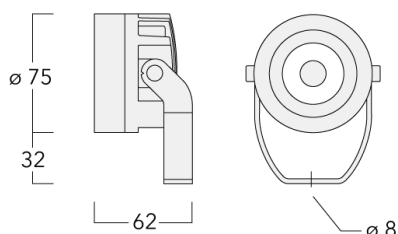

Description

IP66. Classe III. IK07. Corps en fonte d'aluminium. Visserie inox avec traitement PCS. Protection contre la corrosion 5CE. Joint silicone CCG®. Verre de sécurité.

Alimentation déporté, livré précablé. Alimentation à commander séparément. Connecteur étanche M8 x 1.5 et câble de 10m. Optique créée via CAO pour un contrôle visuel optimal. PCB installé en usine.

Un accessoire optique interne maximum, à préciser lors de la demande de devis.

Luminaire contrôlé via le protocole DALI en standard.