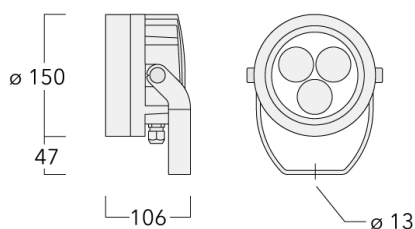

**Description**

IP66. Classe I. IK07. Corps en fonte d'aluminium. Visserie inox avec traitement PCS. Protection contre la corrosion 5CE. Joint silicone. Verre de sécurité. Luminaire pilotable en DALI.

Spécifications

Description du matériel

Corps	Corps en fonte d'aluminium
Lentille	Verre de sécurité
Couleurs	Peinture poudre disponible avec 35 couleurs différents
Joint	Joint silicone CCG®
Visserie	PCS Inox avec recouvrement polymère
IP	IP66
IK	IK07