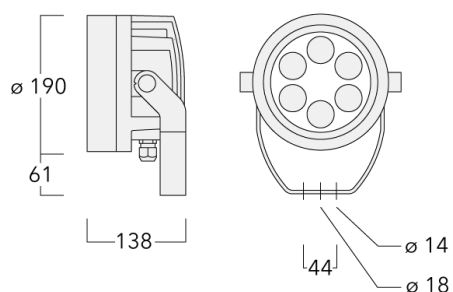

Description

Changement de couleurs RGBW/RGBA. IP66. Classe I. IK07. Corps en fonte d'aluminium. Visserie inox avec traitement PCS. Protection contre la corrosion 5CE. Joint silicone. Verre de sécurité. LED contrôlables par système DMX.

Technologie sans fil DMX Wireless disponible.