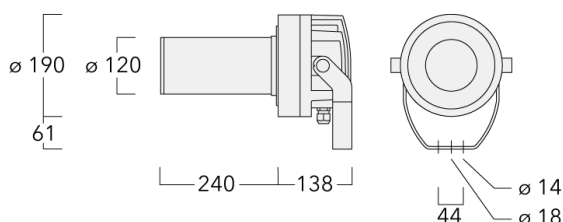

### Description

Projecteur LED à découpe (couteaux). Projection de forme quadrilatère précise. Changement de couleurs.

IP66. Classe I. IK07. Corps en fonte d'aluminium. Visserie inox avec traitement PCS. Protection contre la corrosion 5CE. Joint silicone. Verre de sécurité. Circuit LED installé en usine. (Dé)montage facile sans dérégler le train optique. Une entrée de câble (seconde entrée en option, sur demande). Driver électronique séparé thermiquement, protection surtension 6/6kV intégrée. Technologie sans fil DMX Wireless disponible.

### Description du matériel

Corps	Corps en fonte d'aluminium								
Lentille	Verre de sécurité								
Couleurs	<table><tr><td><b>RAL9004</b></td><td><b>RAL9007</b></td><td><b>RAL7016</b></td><td><b>RAL9016</b></td></tr><tr><td>Noir de sécurité</td><td>Aluminium gris</td><td>Gris anthracite</td><td>Blanc signalisation</td></tr></table>	<b>RAL9004</b>	<b>RAL9007</b>	<b>RAL7016</b>	<b>RAL9016</b>	Noir de sécurité	Aluminium gris	Gris anthracite	Blanc signalisation
<b>RAL9004</b>	<b>RAL9007</b>	<b>RAL7016</b>	<b>RAL9016</b>						
Noir de sécurité	Aluminium gris	Gris anthracite	Blanc signalisation						
Joint	Joint silicone CCG®								
Visserie	PCS Inox avec recouvrement polymère								
IP	IP66								
IK	IK07								