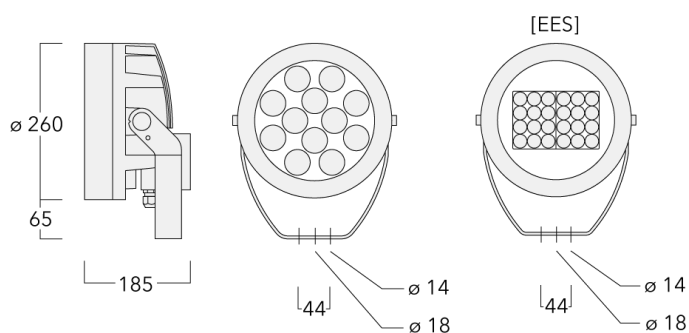

Description

Changement de couleurs RGBW/RGBA. IP66. Classe I. IK07. Corps en fonte d'aluminium. Visserie inox avec traitement PCS. Protection contre la corrosion 5CE. Joint silicone. Verre de sécurité. LED contrôlables par système DMX.

Technologie sans fil DMX Wireless disponible.

Spécifications

Description du matériel

Corps	Corps en fonte d'aluminium
Lentille	Verre de sécurité
Couleurs	Peinture poudre disponible avec 35 couleurs différents
Joint	Joint silicone CCG®
Visserie	PCS Inox avec recouvrement polymère
IP	IP66
IK	IK07
Protection contre la corrosion	5CE

Description électrique

Alimentation électrique	220-240V / 50-60 Hz
Driver	DMX
Protection contre les surtensions	1/2 kV (optional SP10)
Efficacité énergétique	G

Informations complémentaires

Diamètre (mm)	
Durée de vie	Ta=25° L90B10 > 90000h