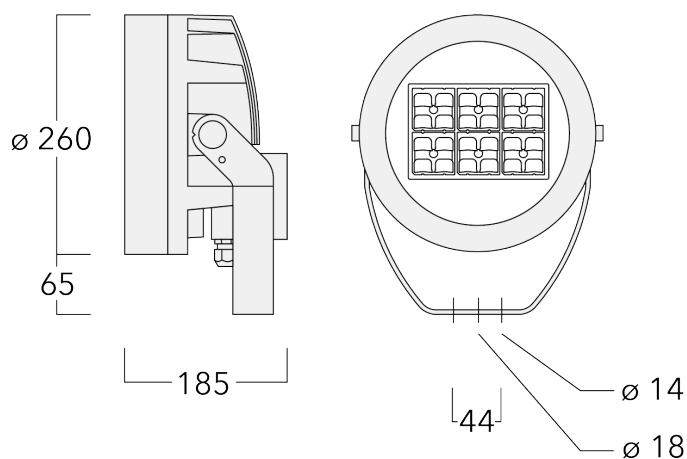

Description

Alliant des performances robustes à la qualité supérieure des optiques d'éclairage public et routières WE-EF, la gamme de projecteurs FLC200 est idéale pour des installations emblématiques. IP66. Classe I. Classe II sur demande. IK07. Corps en fonte d'aluminium. Visserie inox avec traitement PCS. Protection contre la corrosion 5CE. Joint silicone. Verre de sécurité. Luminaire contrôlé via le protocole DALI en standard. Version en 2200K disponible jusqu'à 1050mA. À préciser lors de la demande de devis.