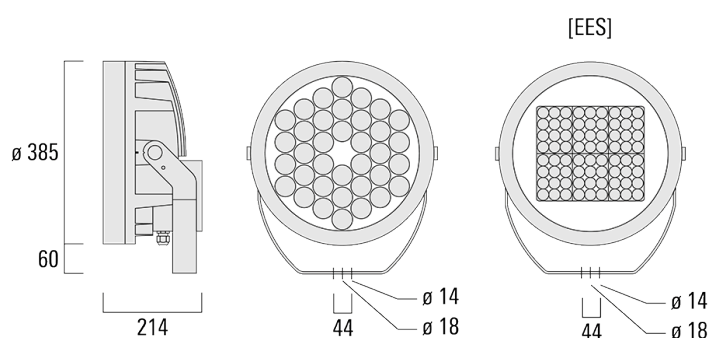

Description

Changement de couleurs RGBW. IP66. Classe I. Classe II sur demande. IK07. Corps en fonte d'aluminium. Visserie inox avec traitement PCS. Protection contre la corrosion 5CE. Joint silicone CCG®. Verre de sécurité. LED contrôlables par système DMX.

Technologie sans fil DMX Wireless disponible.