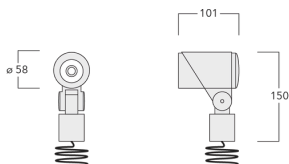

Description

IP66. Classe I. IK07. Corps en fonte d'aluminium. Visserie inox avec traitement PCS. Protection contre la corrosion 5CE. Joint silicone CCG®. Verre de sécurité. Le luminaire est scellé en usine et il n'est pas nécessaire de l'ouvrir pendant l'installation.

La gestion thermique avancée protège les LED tout en optimisant l'efficacité lumineuse. Optique optimisée par CAO pour une illumination supérieure et un contrôle de l'éblouissement. Incluant 1,5 m de câble flexible sans PVC.

Les accessoires optiques sont installés en usine. A spécifier lors de la demande de devis.

Spécifications

Description du matériel

Corps	Corps en fonte d'aluminium			
Lentille	Verre de sécurité			
Couleurs	RAL9004	RAL9007	RAL7016	RAL9016
	Noir de sécurité	Aluminium gris	Gris anthracite	Blanc signalisation
Joint	Joint silicone CCG®			
Visserie	PCS Inox avec recouvrement polymère			
IP	IP66			
IK	IK07			