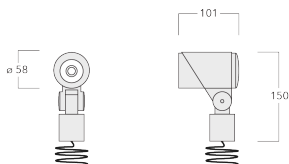

Description

IP66. Classe I. IK07. Corps en fonte d'aluminium. Visserie inox avec traitement PCS. Protection contre la corrosion 5CE. Joint silicone CCG®. Verre de sécurité. Le luminaire est scellé en usine et il n'est pas nécessaire de l'ouvrir pendant l'installation.

La gestion thermique avancée protège les LED tout en optimisant l'efficacité lumineuse. Optique optimisée par CAO pour une illumination supérieure et un contrôle de l'éblouissement. Incluant 1,5 m de câble flexible sans PVC.

Les accessoires optiques sont installés en usine. A spécifier lors de la demande de devis.

Spécifications

Description du matériel

Corps	Corps en fonte d'aluminium			
Lentille	Verre de sécurité			
Couleurs	RAL9004	RAL9007	RAL7016	RAL9016
	Noir de sécurité	Aluminium gris	Gris anthracite	Blanc signalisation
Joint	Joint silicone CCG®			
Visserie	PCS Inox avec recouvrement polymère			
IP	IP66			
IK	IK07			

Description électrique

Driver	Driver électronique
Efficacité énergétique	D-E

Informations complémentaires

Diamètre (mm)	
Durée de vie	Ta=25° L90B10 > 90000h

Options

Distribution de la lumière Température de couleur Données en sortie de luminaire