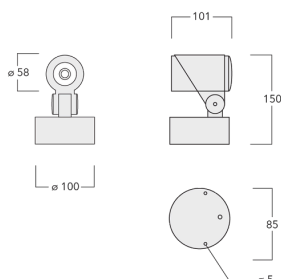

Description

IP66. Classe I. IK07. Corps en fonte d'aluminium. Visserie inox avec traitement PCS. Protection contre la corrosion 5CE. Joint silicone CCG®. Verre de sécurité.

La gestion thermique avancée protège les LED tout en optimisant l'efficacité lumineuse. Optique optimisée par CAO pour une illumination supérieure et un contrôle de l'éblouissement.

Les accessoires optiques sont installés en usine. A spécifier lors de la demande de devis.

Spécifications

Description du matériel

Corps	Corps en fonte d'aluminium
Lentille	Verre de sécurité
Couleurs	Peinture poudre disponible avec 35 couleurs différents
Joint	Joint silicone CCG®
Visserie	PCS Inox avec recouvrement polymère
IP	IP66
IK	IK07

Température de couleur

	2700K
	3000K
	4000K

Données en sortie de luminaire

4 W

Configurations

Types photométries	Code produit	Type de Lampes	Rated lumens	Rated input power	IRC
	145-7192	LED-1/4W/2700K	379.1 lm	4 W	80
	145-7193	LED-1/4W/3000K	379.1 lm	4 W	80
	145-7194	LED-1/4W/4000K	410.1 lm	4 W	80
[B] Faisceau symétrique, extensif					
	145-7243	LED-1/4W/2700K	415.2 lm	4 W	80
	145-7244	LED-1/4W/3000K	415.2 lm	4 W	80
	145-7245	LED-1/4W/4000K	449.1 lm	4 W	80
[E] Faisceau symétrique, intensif					
	145-7198	LED-1/4W/2700K	415.5 lm	4 W	80
	145-7199	LED-1/4W/3000K	415.5 lm	4 W	80
	145-7200	LED-1/4W/4000K	449.5 lm	4 W	80
[EE] Faisceau symétrique, ultra intensif					
	145-7201	LED-1/4W/2700K	382.2 lm	4 W	80
	145-7202	LED-1/4W/3000K	382.2 lm	4 W	80
	145-7203	LED-1/4W/4000K	411.6 lm	4 W	80
[EES] Faisceau symétrique, ultra intensif, cut-off					
	145-7195	LED-1/4W/2700K	398.4 lm	4 W	80
	145-7196	LED-1/4W/3000K	398.4 lm	4 W	80
	145-7197	LED-1/4W/4000K	431 lm	4 W	80
[M] Faisceau symétrique, médium					