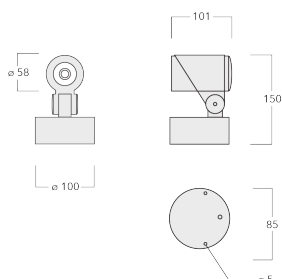

Description

IP66. Classe I. IK07. Corps en fonte d'aluminium. Visserie inox avec traitement PCS. Protection contre la corrosion 5CE. Joint silicone CCG®. Verre de sécurité.

La gestion thermique avancée protège les LED tout en optimisant l'efficacité lumineuse. Optique optimisée par CAO pour une illumination supérieure et un contrôle de l'éblouissement.

Les accessoires optiques sont installés en usine. A spécifier lors de la demande de devis.