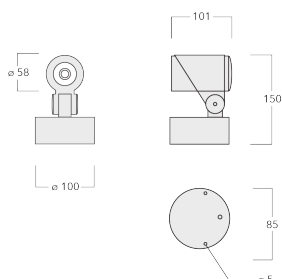

Description

IP66. Classe I. IK07. Corps en fonte d'aluminium. Visserie inox avec traitement PCS. Protection contre la corrosion 5CE. Joint silicone CCG®. Verre de sécurité.

La gestion thermique avancée protège les LED tout en optimisant l'efficacité lumineuse. Optique optimisée par CAO pour une illumination supérieure et un contrôle de l'éblouissement.

Les accessoires optiques sont installés en usine. A spécifier lors de la demande de devis.

Spécifications

Description du matériel

| | |
|----------|--|
| Corps | Corps en fonte d'aluminium |
| Lentille | Verre de sécurité |
| Couleurs | Peinture poudre disponible avec 35 couleurs différents |
| Joint | Joint silicone CCG® |
| Visserie | PCS Inox avec recouvrement polymère |
| IP | IP66 |
| IK | IK07 |