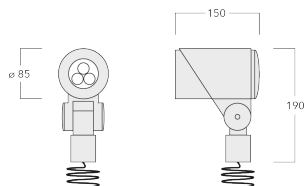

Description

IP66. IK08. Corps en fonte d'aluminium. Visserie inox avec traitement PCS. Protection contre la corrosion 5CE. Joint silicone CCG®. Verre de sécurité. Le luminaire est scellé en usine et il n'est pas nécessaire de l'ouvrir pendant l'installation.

Spécifications

Description du matériel

Corps	Corps en fonte d'aluminium			
Lentille	Verre de sécurité			
Couleurs	RAL9004	RAL9007	RAL7016	RAL9016
	Noir de sécurité	Aluminium gris	Gris anthracite	Blanc signalisation
Joint	Joint silicone CCG®			
Visserie	PCS Inox avec recouvrement polymère			
IP	IP66			
IK	IK08			

Description électrique

Driver	Driver électronique
Efficacité énergétique	D-E

Informations complémentaires

Diamètre (mm)	
Durée de vie	Ta=25° L90B10 > 90000h

Options

Distribution de la lumière	Température de couleur	Données en sortie de luminaire
 [B]	 2700K	6 W
 [M]	 3000K	9 W
[]	 4000K	12 W
 [EE]		
 [EES]		