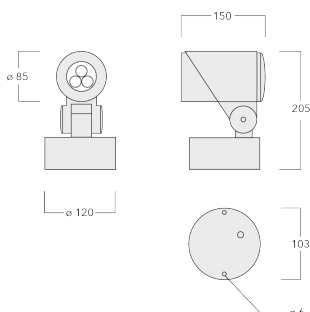

Description

IP66. IK08. Corps en fonte d'aluminium. Visserie inox avec traitement PCS. Protection contre la corrosion 5CE. Joint silicone CCG®. Verre de sécurité. Le luminaire est scellé en usine et il n'est pas nécessaire de l'ouvrir pendant l'installation.

La gestion thermique avancée protège les LED tout en optimisant l'efficacité lumineuse. Optique optimisée par CAO pour une illumination supérieure et un contrôle de l'éblouissement.

Gradation analogique 1-10 V ou interface DALI disponibles sur demande ; se référer à la liste des accessoires.

Les accessoires optiques sont installés en usine. A spécifier lors de la demande de devis.