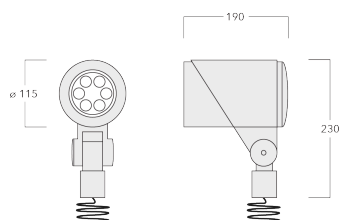

Description

IP66. IK08. Corps en fonte d'aluminium. Visserie inox avec traitement PCS. Protection contre la corrosion 5CE. Joint silicone CCG®. Verre de sécurité. Le luminaire est scellé en usine et il n'est pas nécessaire de l'ouvrir pendant l'installation.

Spécifications

Description du matériel

Corps	Corps en fonte d'aluminium			
Lentille	Verre de sécurité			
Couleurs	RAL9004	RAL9007	RAL7016	RAL9016
	Noir de sécurité	Aluminium gris	Gris anthracite	Blanc signalisation
Joint	Joint silicone CCG®			
Visserie	PCS Inox avec recouvrement polymère			
IP	IP66			
IK	IK08			

Description électrique

Driver	Driver électronique
Efficacité énergétique	C-D

Informations complémentaires

Diamètre (mm)	
Durée de vie	Ta=25° L90B10 > 90000h

Options

Distribution de la lumière Température de couleur Données en sortie de luminaire