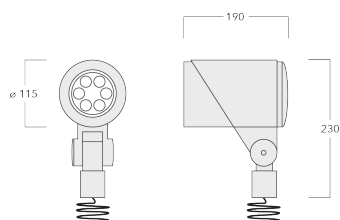

Description

IP66. IK08. Corps en fonte d'aluminium. Visserie inox avec traitement PCS. Protection contre la corrosion 5CE. Joint silicone CCG®. Verre de sécurité. Le luminaire est scellé en usine et il n'est pas nécessaire de l'ouvrir pendant l'installation.

Les accessoires optiques sont installés en usine. A spécifier lors de la demande de devis.

Spécifications

Description du matériel

Corps	Corps en fonte d'aluminium
Lentille	Verre de sécurité
Couleurs	Peinture poudre disponible avec 35 couleurs différents
Joint	Joint silicone CCG®
Visserie	PCS Inox avec recouvrement polymère
IP	IP66
IK	IK08

Description électrique

Driver	Driver électronique
Efficacité énergétique	C-D

Informations complémentaires

Diamètre (mm)	
Durée de vie	Ta=25° L90B10 > 90000h

Options

Types photométries	Température de couleur	Données en sortie de luminaire
 [B]	 2700K	12 W 18 W 26 W
 [M]	 3000K	
 [EE]	 4000K	
 [EES]		