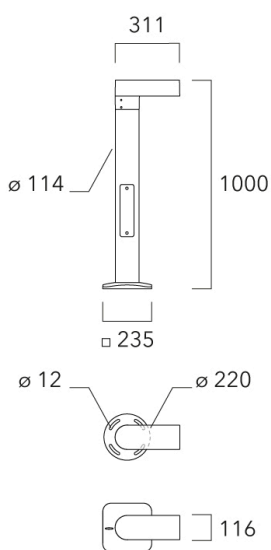

### Description

IP66, Classe I ou Classe II, IK10+ (correspond à une énergie de 50 joules). Luminaire en aluminium injecté sous pression, traitement anticorrosion avant peinture poudre polyester.

Tube et semelle en aluminium. Position de la trappe de visite à gauche ou à droite au choix, ouverture par clé snake eyes.

### Informations complémentaires

---

Longueur x Largeur  
(mm)

Durée de vie Ta=30°  
L80 B10 > 100 000 heures

---

---