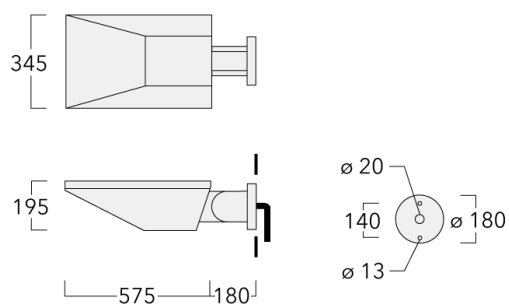

### Description

IP66. Classe I. IK08. Corps en fonte d'aluminium. Visserie inox avec traitement PCS. Protection contre la corrosion 5CE. CCG® joint silicone. Vitre RFC® monté dans un cadre aluminium suspendable. Modules LED interchangeables avec dissipateur de chaleur. Lentille PMMA avec technologie OLC® pour la maîtrise du flux et la précision de l'éclairage. Luminaire +15°/-30° inclinable. Version en 2200K disponible. À préciser lors de la demande de devis.