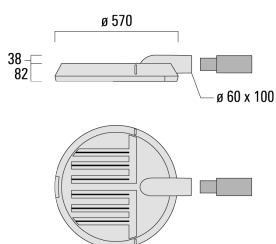

Description

IP66. Classe I ou Classe II. IK07. Corps en fonte d'aluminium injecté, traitement titanium. Visserie inox avec traitement PCS. Protection contre la corrosion 5CE. Joint silicone CCG®. Vasque en verre anti éblouissement. Modules LED interchangeables individuellement. Lentille LED avec technologie OLC® (mono optique multidirectionnelle) pour la maîtrise du flux et l'uniformité de l'éclairage. Luminaire livré en standard avec alimentation DALI.

Lanterne livrée pré-câblée pour un branchement facile en pied de mât.

Hauteur conseillée selon la puissance: 4 à 6m.

Photométries disponibles :
[S70] [R65] [A60] [S65] [S60] [P65]. Possibilité de mix

optique (éclairage avant/arrière, photométries,
températures de couleur).
ULR = 0%. Code de flux CIE n°3. Ce luminaire respecte
l'Arrêté TREP 1831126A.

Hauteur x Diamètre (mm)	
Surface exposée au vent	0.255 m ²
Durée de vie	Ta=25° L90B10 > 90000h

Options

Types photométries	Température de couleur	Données en sortie de luminaire
 [S60] Éclairage routier	 3000K	96 W 72 W
 [A60] Asymétrique	 4000K	36 W 48 W
 [S70] Éclairage routier	 2700K	108 W 144 W
 [S65] Éclairage routier		
 [R65]		
 [P45R]		