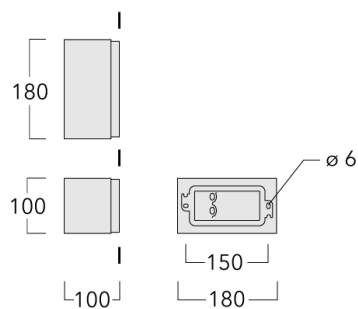

Beschreibung

IP66, SKI. SKII auf Anfrage. IK08. Korrosionsbeständiger Aluminiumguss. PCS beschichtete Edelstahlschrauben. 5CE Korrosionsschutz. Sicherheitsglas. CCG® Silikondichtung. Eingebaute elektronische Betriebsgeräte. CAD-optimierte OLC® One LED Concept Technik zur Lichtlenkung und Entblendung. Eingebaute LED Platine. Variante mit 2200 K bis max. 1050 mA erhältlich, bei Bestellung bitte angeben.

Montage als Up- und Downlight.

Spezifikationen

Materialbeschreibung

Gehäuse	Korrosionsbeständiger Aluminiumguss			
Abdeckung	Sicherheitsglas			
Farben	RAL9004	RAL9007	RAL9016	RAL7016
	Signalschwarz	Graualuminium	Verkehrsweiß	Anthrazitgrau
Dichtung	CCG® Silikondichtung			
Schrauben	PCS beschichtete Edelstahlschrauben			
Schutzart	IP66			
Schlagfestigkeit	IK08			