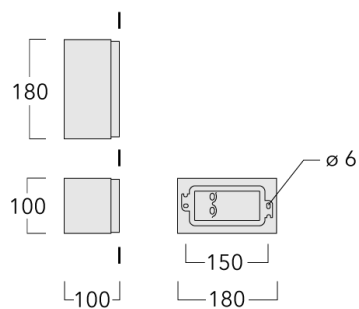

Description

IP66, Classe I. Classe II sur demande. IK08. Corps en fonte d'aluminium. Visserie inox avec traitement PCS. Protection contre la corrosion 5CE. Joint silicone. Verre de sécurité. Deux entrées de câble.

LED contrôlables par système DALI ou 1/10V en option, sur demande. Version en 2200K disponible jusqu'à 1050mA. À préciser lors de la demande de devis.