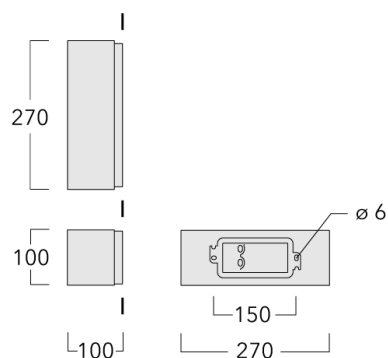

Description

IP66, Classe I. IK08. Corps en fonte d'aluminium. Visserie inox avec traitement PCS. Protection contre la corrosion 5CE. Joint silicone. Verre de sécurité. Deux entrées de câble.

Luminaire pilotable en DALI.

Version en 2200K disponible jusqu'à 1050mA. À préciser lors de la demande de devis.

Spécifications

Description du matériel

Corps	Corps en fonte d'aluminium
Lentille	Verre de sécurité
Couleurs	Peinture poudre disponible avec 35 couleurs différents
Joint	CCG® Joint silicone
Visserie	PCS Inox avec recouvrement polymère
IP	IP66
IK	IK08

Options

Types photométries	Température de couleur	Données en sortie de luminaire
 [R45]	 3000K	12 W 18 W 26 W
 [M]	 4000K	
 [E]	 2700K	

Configurations

Types photométries	Code produit	Type de Lampes	Rated lumens	Rated input power	IRC
 [E]	131-9616	LED-6/12W/2700K	1223.2 lm	12 W	80
	131-9992	LED-6/12W/3000K	1313.8 lm	12 W	80
	131-9993	LED-6/12W/4000K	1404.4 lm	12 W	80
	131-9617	LED-6/18W/2700K	1972.3 lm	18 W	80
	131-9994	LED-6/18W/3000K	2068.5 lm	18 W	80
	131-9995	LED-6/18W/4000K	2164.7 lm	18 W	80
	131-9618	LED-6/26W/2700K	2501.5 lm	26 W	80
	131-9996	LED-6/26W/3000K	2645.8 lm	26 W	80
	131-9997	LED-6/26W/4000K	2766.1 lm	26 W	80
	 [M]	131-9613	LED-6/12W/2700K	1300.7 lm	12 W
131-9986		LED-6/12W/3000K	1397.1 lm	12 W	80
131-9987		LED-6/12W/4000K	1493.4 lm	12 W	80
131-9614		LED-6/18W/2700K	1944.8 lm	18 W	80
131-9988		LED-6/18W/3000K	2039.7 lm	18 W	80
131-9989		LED-6/18W/4000K	2134.6 lm	18 W	80
131-9615		LED-6/26W/2700K	2466.6 lm	26 W	80
131-9990		LED-6/26W/3000K	2608.9 lm	26 W	80
131-9991		LED-6/26W/4000K	2727.5 lm	26 W	80
 [R45]		131-9610	LED-6/12W/2700K	1020.8 lm	12 W
	131-9980	LED-6/12W/3000K	1096.4 lm	12 W	80
	131-9981	LED-6/12W/4000K	1172 lm	12 W	80
	131-9611	LED-6/18W/2700K	1468.6 lm	18 W	80
	131-9982	LED-6/18W/3000K	1540.2 lm	18 W	80
	131-9983	LED-6/18W/4000K	1611.9 lm	18 W	80
	131-9612	LED-6/26W/2700K	1862.6 lm	26 W	80
	131-9984	LED-6/26W/3000K	1970.1 lm	26 W	80
	131-9985	LED-6/26W/4000K	2059.6 lm	26 W	80