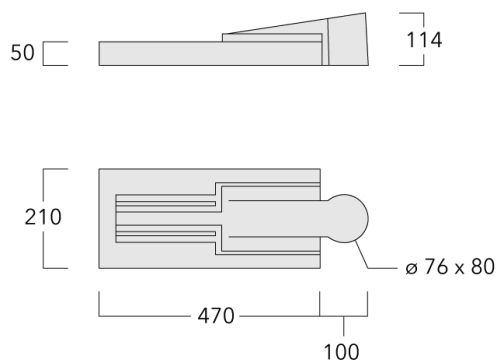

Description

IP66. Classe I ou Classe II. IK08. Corps en fonte d'aluminium injecté, traitement titanium. Visserie inox avec traitement PCS. Protection contre la corrosion 5CE. Vasque autonettoyante en polycarbonate, RFC® (technologie Reflection Free Contour). Joint silicone CCG® (compression contrôlée). Modules LED interchangeables individuellement. Lentille LED avec technologie OLC® (mono optique multidirectionnelle) pour la maîtrise du flux et l'uniformité de l'éclairage. Luminaire livré en standard avec alimentation DALI. Version en 2200K disponible. À préciser lors de la demande de devis.

Option R2C disponible (Connecteurs standard Zhaga Book 18 sur le dessus du luminaire avec driver compatible (D4i), à spécifier lors de la demande de devis).

Lanterne livrée pré-câblée pour un branchement facile en pied de mât.

Hauteur conseillée selon la puissance: 3 à 6m.

Photométries disponibles : [S70] [R65] [A60] [S65] [S60] [P65]. Possibilité de mix optique (éclairage avant/arrière, photométries, températures de couleur)- [R65] Espacement : 5.5 x

hauteur de feu / Eclairage vers l'avant : 2 x hauteur.
ULR = 0%. Code de flux CIE n°3. Ce luminaire respecte
l'Arrêté TREP 1831126A.

Spécifications

Description du matériel

Corps	Corps en fonte d'aluminium, visserie inox avec traitement PCS
Lentille	Lentille LED en PMMA, technologie OLC® - Vasque polycarbonate technologie RFC®
Couleurs	Peinture poudre disponible avec 35 couleurs différents
Joint	Joint silicone CCG®
Visserie	PCS Inox avec recouvrement polymère
IP	IP66
IK	IK08
Protection contre la corrosion	5CE