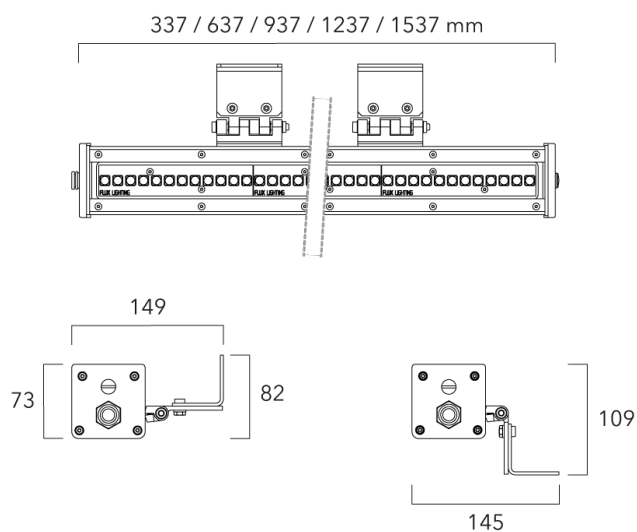

Description

IP66, Classe I, IK06. Profil aluminium anodisé incolore. PMMA clair. Joint silicone. Fixation sur deux équerres en aluminium anodisé. Visserie inox avec traitement anti couple galvanique Delta Seal®. Visière en option en aluminium brut, RAL à déterminer à la commande. Optiques : 2x2°, 2x5°, 2x15°, 2x22,5°, 50x10° Réglette 230V à LED puissance, pour l'éclairage extérieur. NE PAS ENCASTRER.

Spécifications

Description du matériel

Couleurs

Joint Joint silicone

IP IP66

IK IK08

Description électrique

Efficacité énergétique Garantie 5ans : sur module LED et driver (voir les conditions FLUX).

Informations complémentaires

Durée de vie Ta=30°
L80 B10 > 60 000 heures

Options

Types photométries Température de couleur Données en sortie de luminaire

Configurations

Types photométries	Code produit	Type de Lampes	Rated lumens	Rated input power	IRC
--------------------	--------------	----------------	--------------	-------------------	-----
