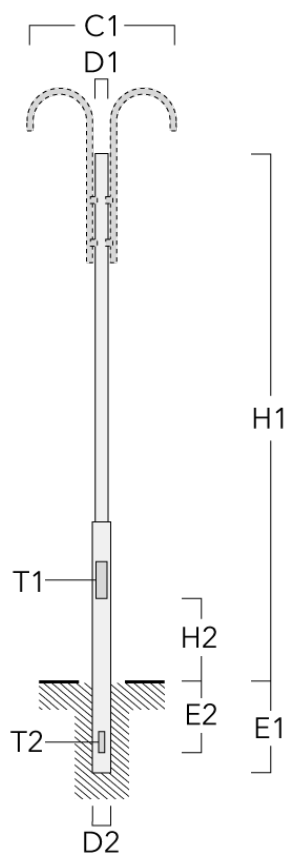

Beschreibung

Tubular steel, one step. Hot dipped galvanised inside and out. Chrome-free conversion coating with superior powdercoat finish in RAL colour. Service door with stainless locking screw. Suitable for one cable connecting box. Standard version with planted root and cable entry hole.

Please specify RAL colour reference number according to the WE-EF RAL Colour Chart.

Special version with surface mounting flange plate is available on request.

Artikelnummer	C1	D1	D2	E1	E2	H1	H2	T1	T2	Gewicht (kg)
240-0594	1010	76	108	600	500	3000	600	85×300	50×150	23
240-0595	1010	76	108	600	500	3000	600	85×300	50×150	23
240-0596	1010	76	108	700	500	3500	600	85×300	50×150	26
240-0597	1010	76	108	700	500	3500	600	85×300	50×150	26
240-0598	1010	76	108	700	500	4000	600	85×300	50×150	30
240-0599	1010	76	108	700	500	4000	600	85×300	50×150	30
240-0600	1010	76	108	700	500	4500	600	85×300	50×150	33
240-0601	1010	76	108	700	500	4500	600	85×300	50×150	33
240-0602	1010	76	108	800	500	5000	600	85×300	50×150	37
240-0603	1010	76	108	800	500	5000	600	85×300	50×150	37
240-0606	1010	76	108	800	500	6000	600	85×300	50×150	45
240-0607	1010	76	108	800	500	6000	600	85×300	50×150	45